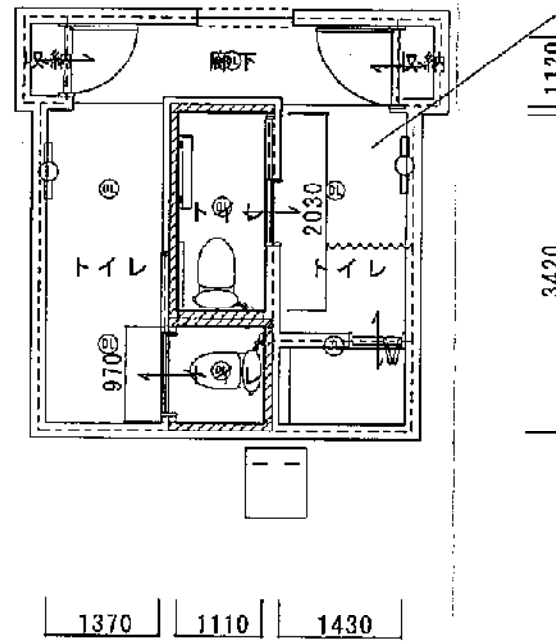

工事前

工事後

※女子トイレ

個室を1つにし、おむつ替えスペース設置
 L型手すり、跳ね上げ手すり取付け
 便器セット1台撤去、SK撤去
 0812サイズシャワーユニット設置
 シャワーユニット前壁起こし(プラスターボード+クロス仕掛け)
 脱衣室仕切り:アコーディオンカーテン設置
 シャワーユニットへのお湯引き込みの為、電気温水器設置

※男子、女子トイレ共通工事

床: 既設タイルにパテ後長尺シート貼
 個室内壁: 既設タイル下地処理の上パネル貼
 ソフト巾木取付
 個室ドアは引き戸に取替
 便座用コンセント設置
 便器セット取替
 →位置が変わる為、排水、給水遣り替え