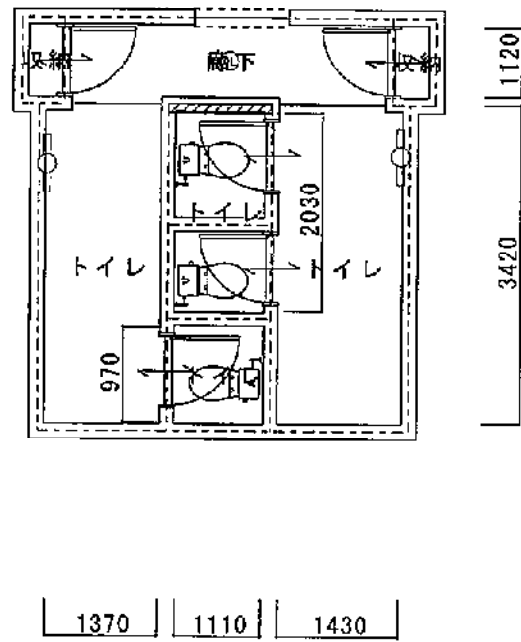

工事前

工事後

※女子トイレ

個室を1つにし、おむつ替えスペース設置
 L型手すり、跳ね上げ手すり取付け
 便器セット1台撤去、SK撤去
 0812サイズシャワーユニット設置
 シャワーユニット前壁起こし(プラスターボード+クロス仕掛け)
 脱衣室仕切り:アコーディオンカーテン設置
 シャワーユニットへのお湯引き込みの為、電気温水器設置

※男子、女子トイレ共通工事

床: 既設タイルにパテ後長尺シート貼
 個室内壁: 既設タイル下地処理の上パネル貼
 ソフト巾木取付
 個室ドアは引き戸に取替
 便座用コンセント設置
 便器セット取替
 →位置が変わる為、排水、給水遣り替え