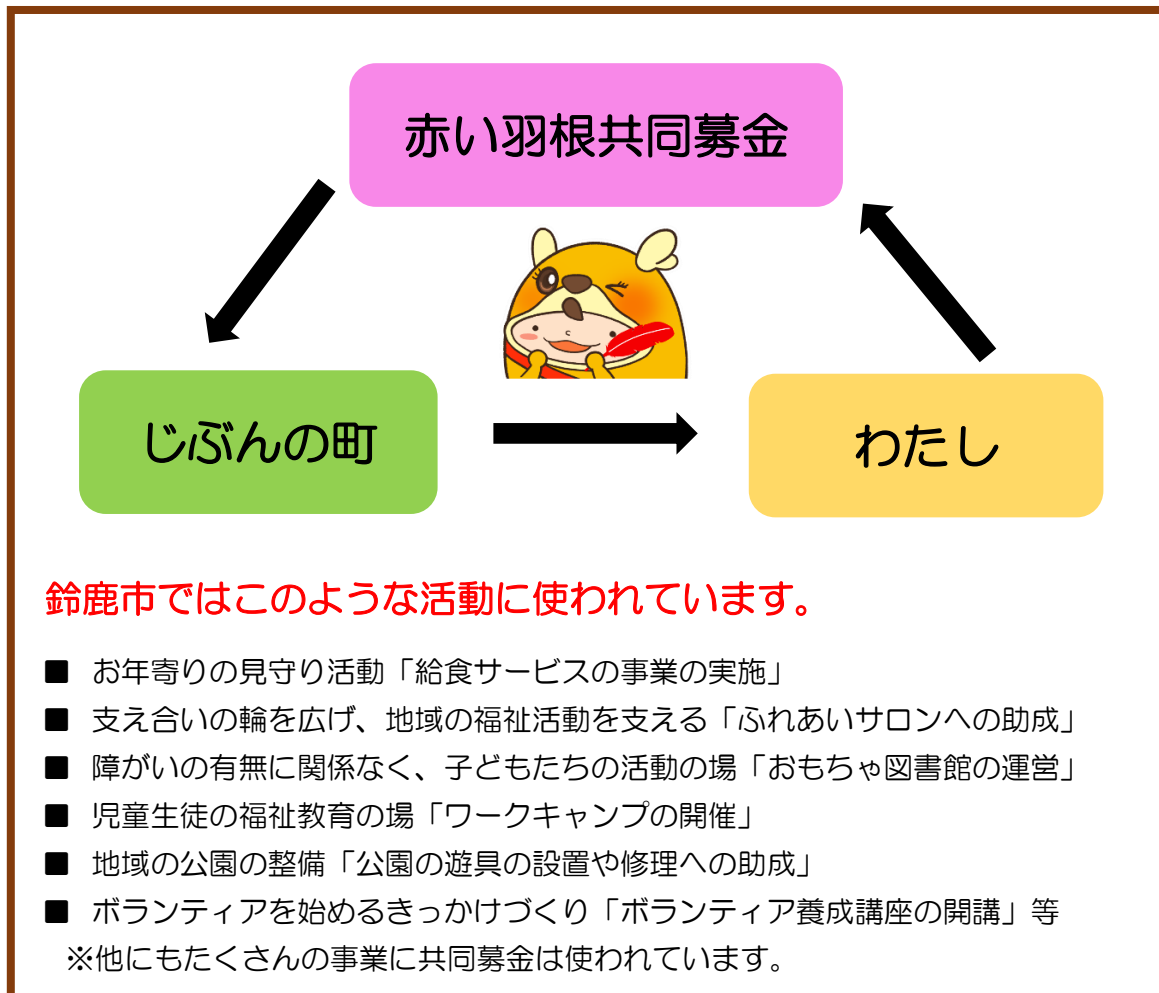

# 赤い羽根共同募金

**私の募金は、わたしの住む地域のために使われています。**

私の協力した募金は、共同募金を通じて、私が住んでいる「じぶんの町」に戻ってきます。

**共同募金は、「地域のための募金」です。**

「東日本大震災」や「県内南部」での風水災害の際に、被災地支援のために「**共同募金**」が使われました。ふだんは「じぶんの地域」、この鈴鹿市のために共同募金は使われますが、自分の地域だけでは対処できないほどの大規模災害の時には、「**日本が 1 つの地域**」となり、「**日本の地域**」を支えるために共同募金は使われます。